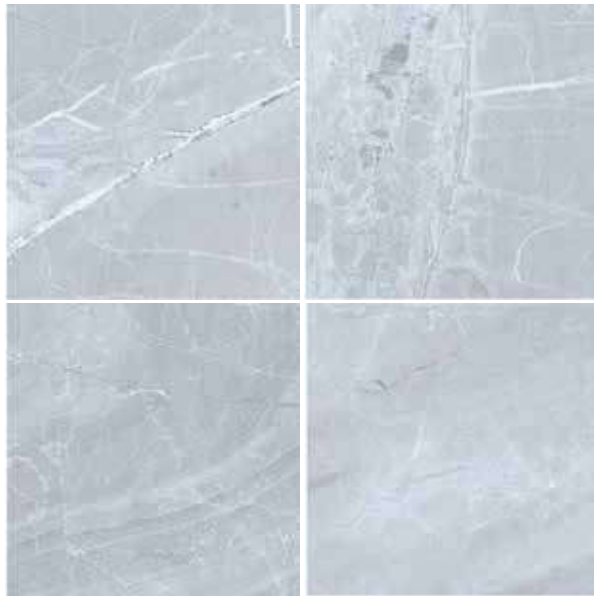

USO

INTERIOR

BAÑO

COCINA

COMERCIAL

ACABADO

RECTIFICADO

PASTA BLANCA

BRILLANTE

MULTITONO

PEI

4

PORCELANATO
MARMOLEADO
GRAYSTONE

R/LTO

Armonía interior y exterior

SABANA 4 CARAS

FORMATO DE EMPAQUETADO

Formato	pz/cj	m²/cj	Kg/cj	cj/pl	m²/pl
60x60	4	1,44	16,43	48	69,12