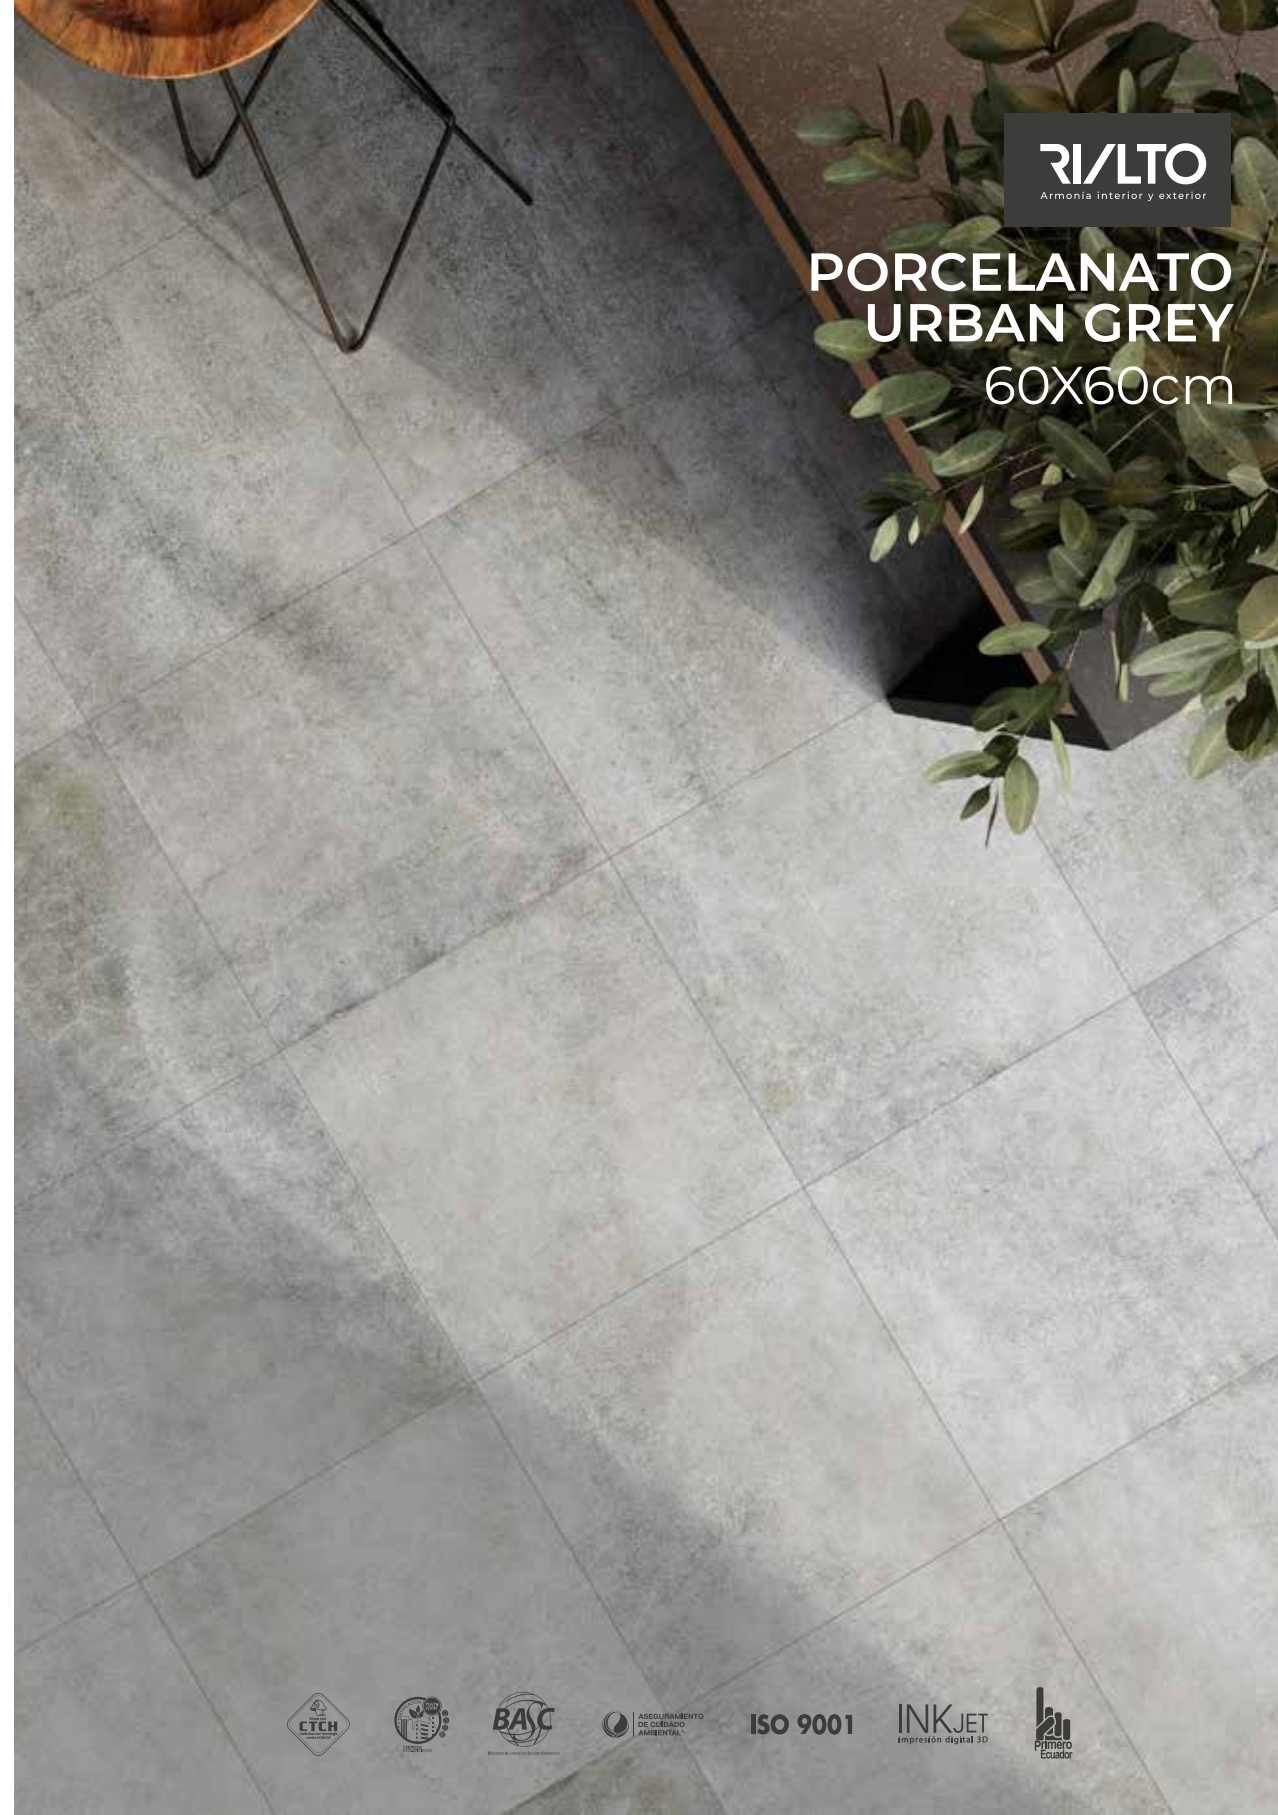

R/LTO

Armonía interior y exterior

R/LTO | 60 X 60 cm

R/LTO | 60 X 60 cm

USO

INTERIOR

EXTERIOR

BAÑO