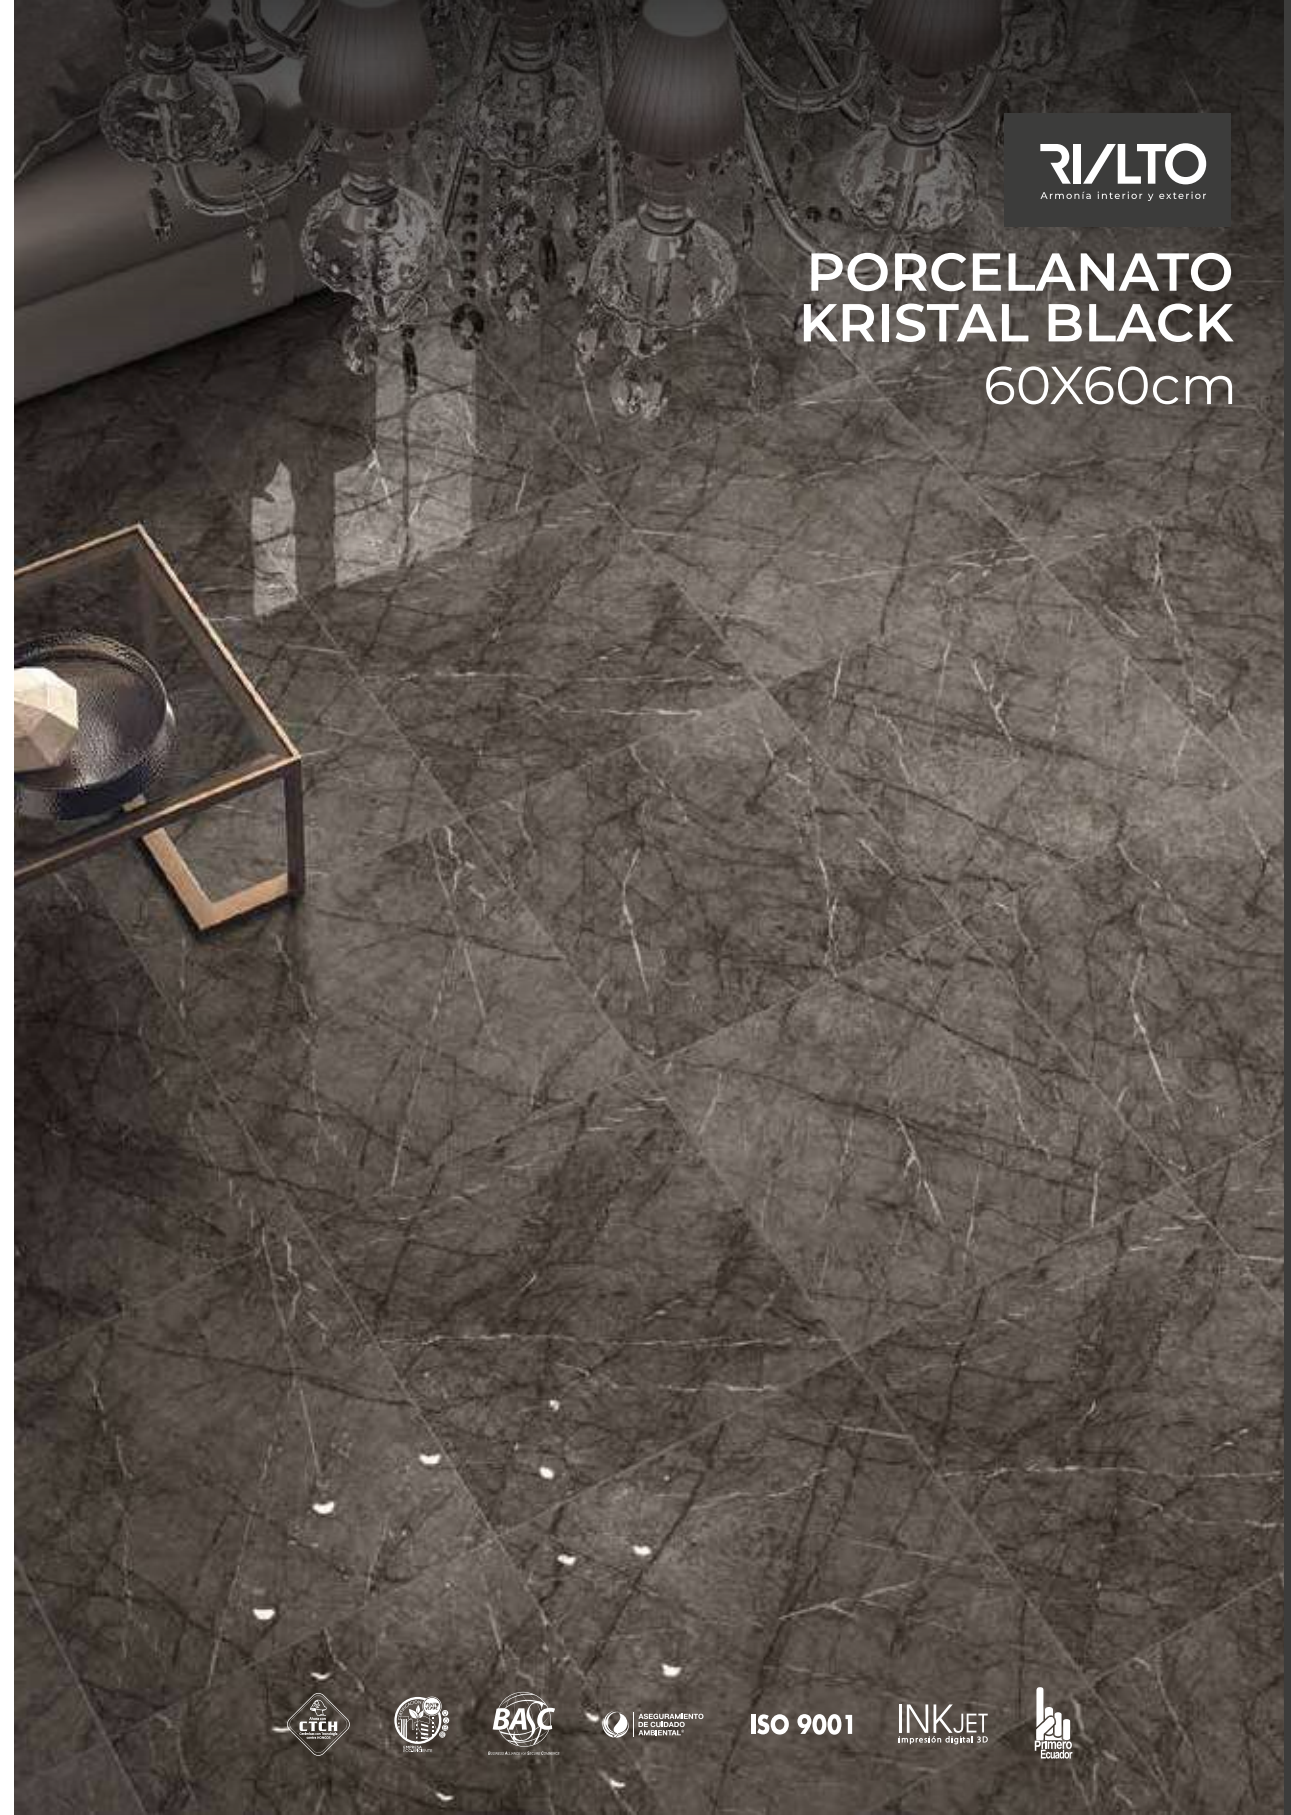

PORCELANATO KRISTAL BLACK 60X60cm

R/LTO

Armonía interior y exterior

ISO 9001

INKJET impresión digital 3D

R/LTO | 60 X 60 cm

R/LTO | 60 X 60 cm