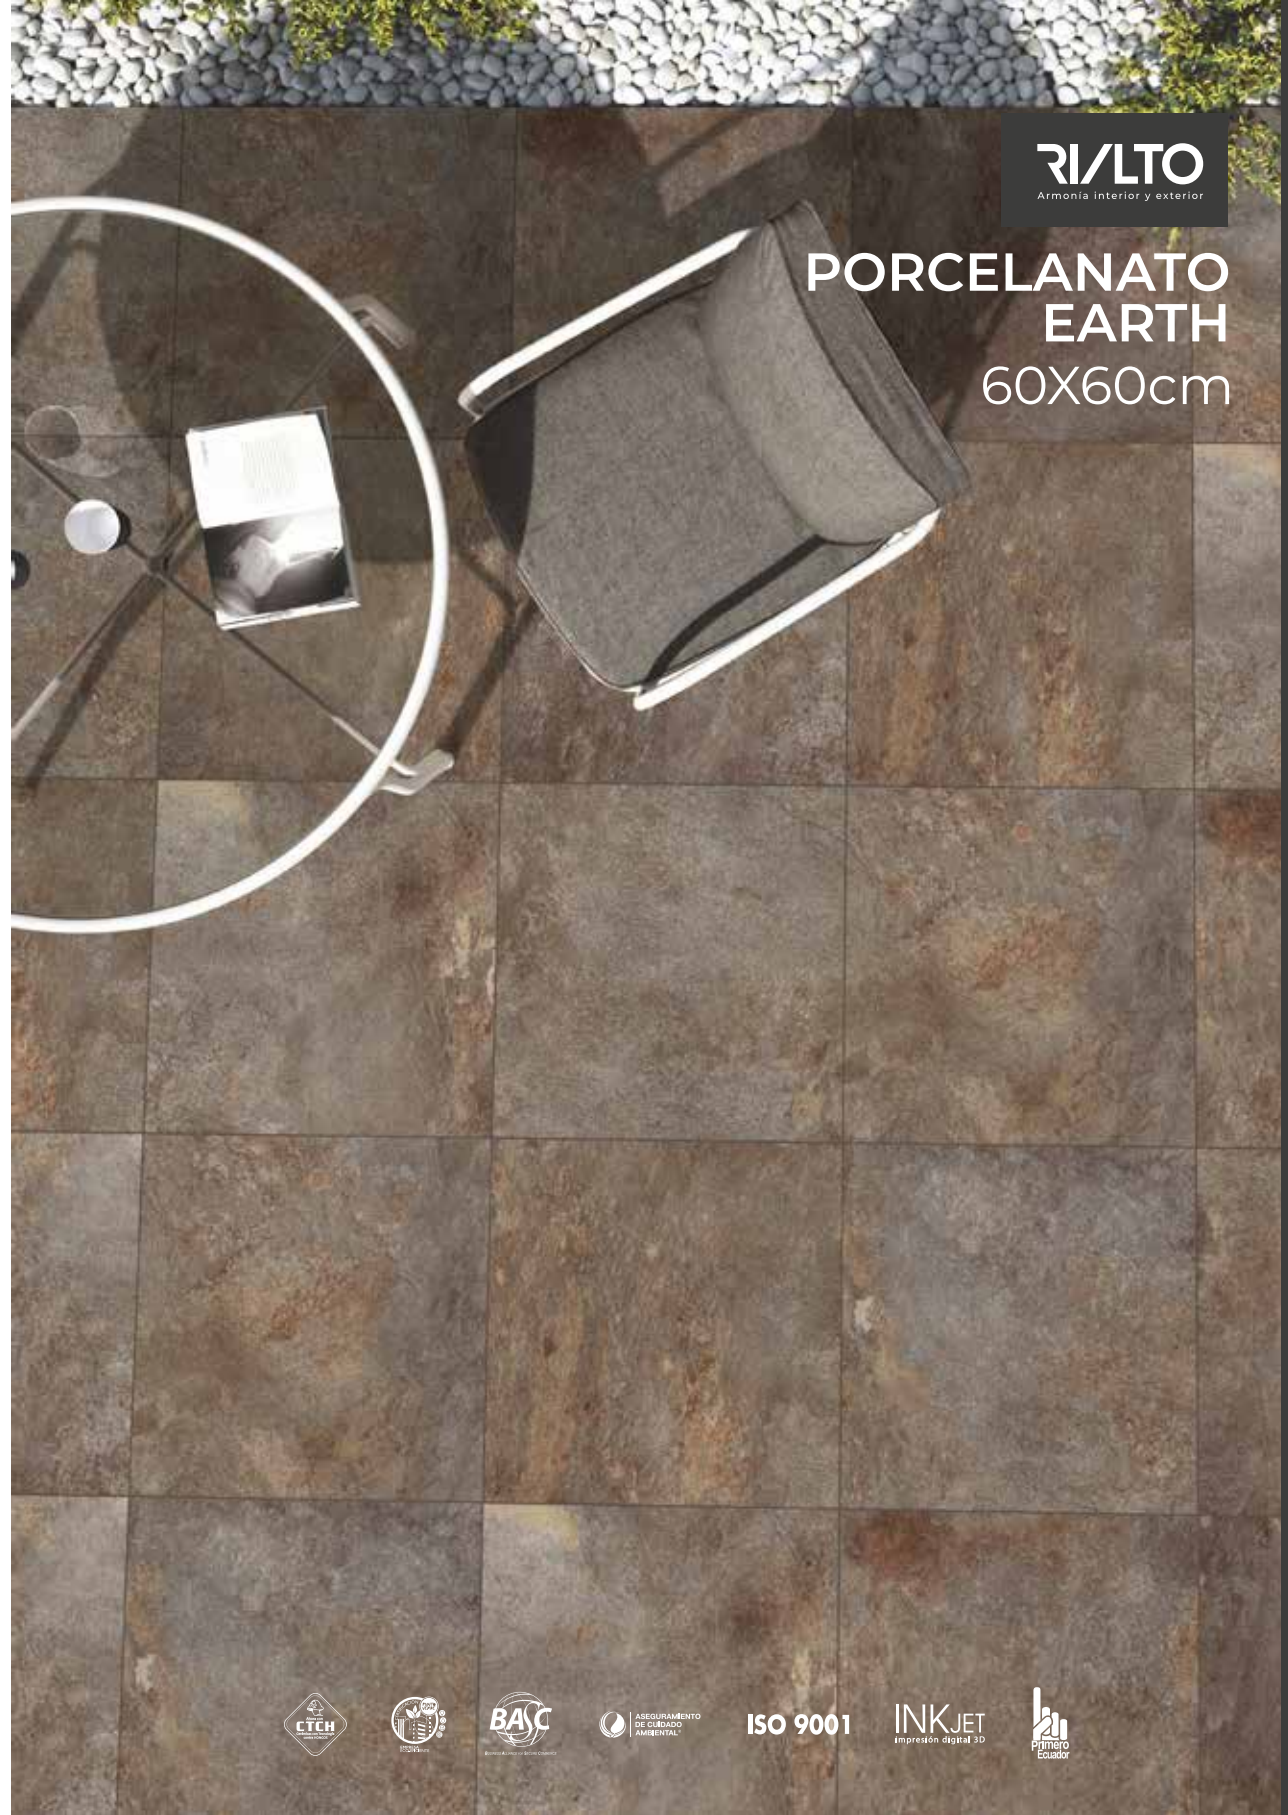

R/LTO

Armonía interior y exterior

**PORCELANATO
EARTH
60X60cm**

ISO 9001

R/LTO | 60 X 60 cm

R/LTO | 60 X 60 cm