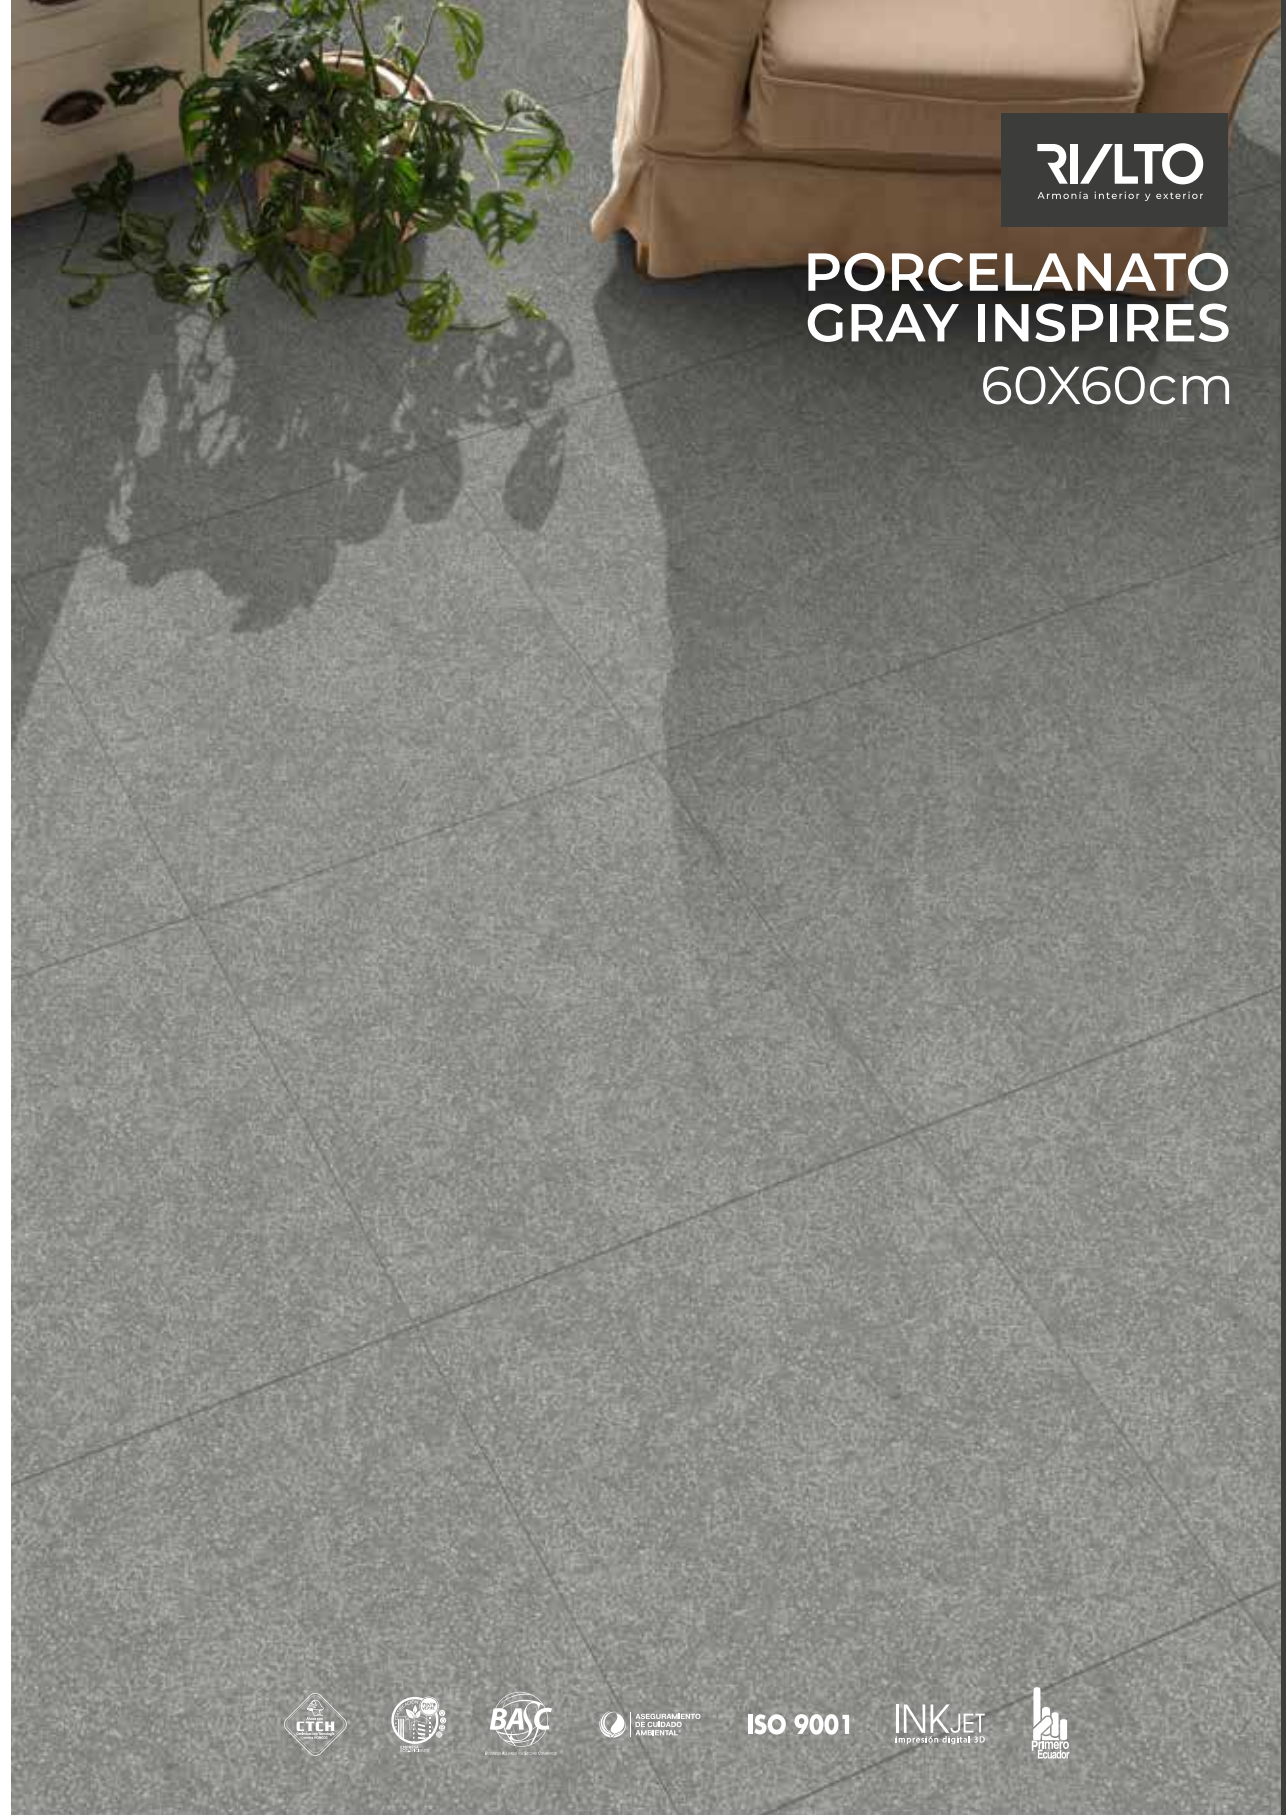

4

PORCELANATO
RÚSTICO
GRAY INSPIRES

SABANA 4 CARAS

FORMATO DE EMPAQUETADO

Formato	pz/cj	m ² /cj	Kg/cj	cj/pl	m ² /pl
60x60	4	1,44	16,43	48	69,12

PORCELANATO
GRAY INSPIRES
60X60cm

R/LTO | 60 X 60 cm

R/LTO | 60 X 60 cm