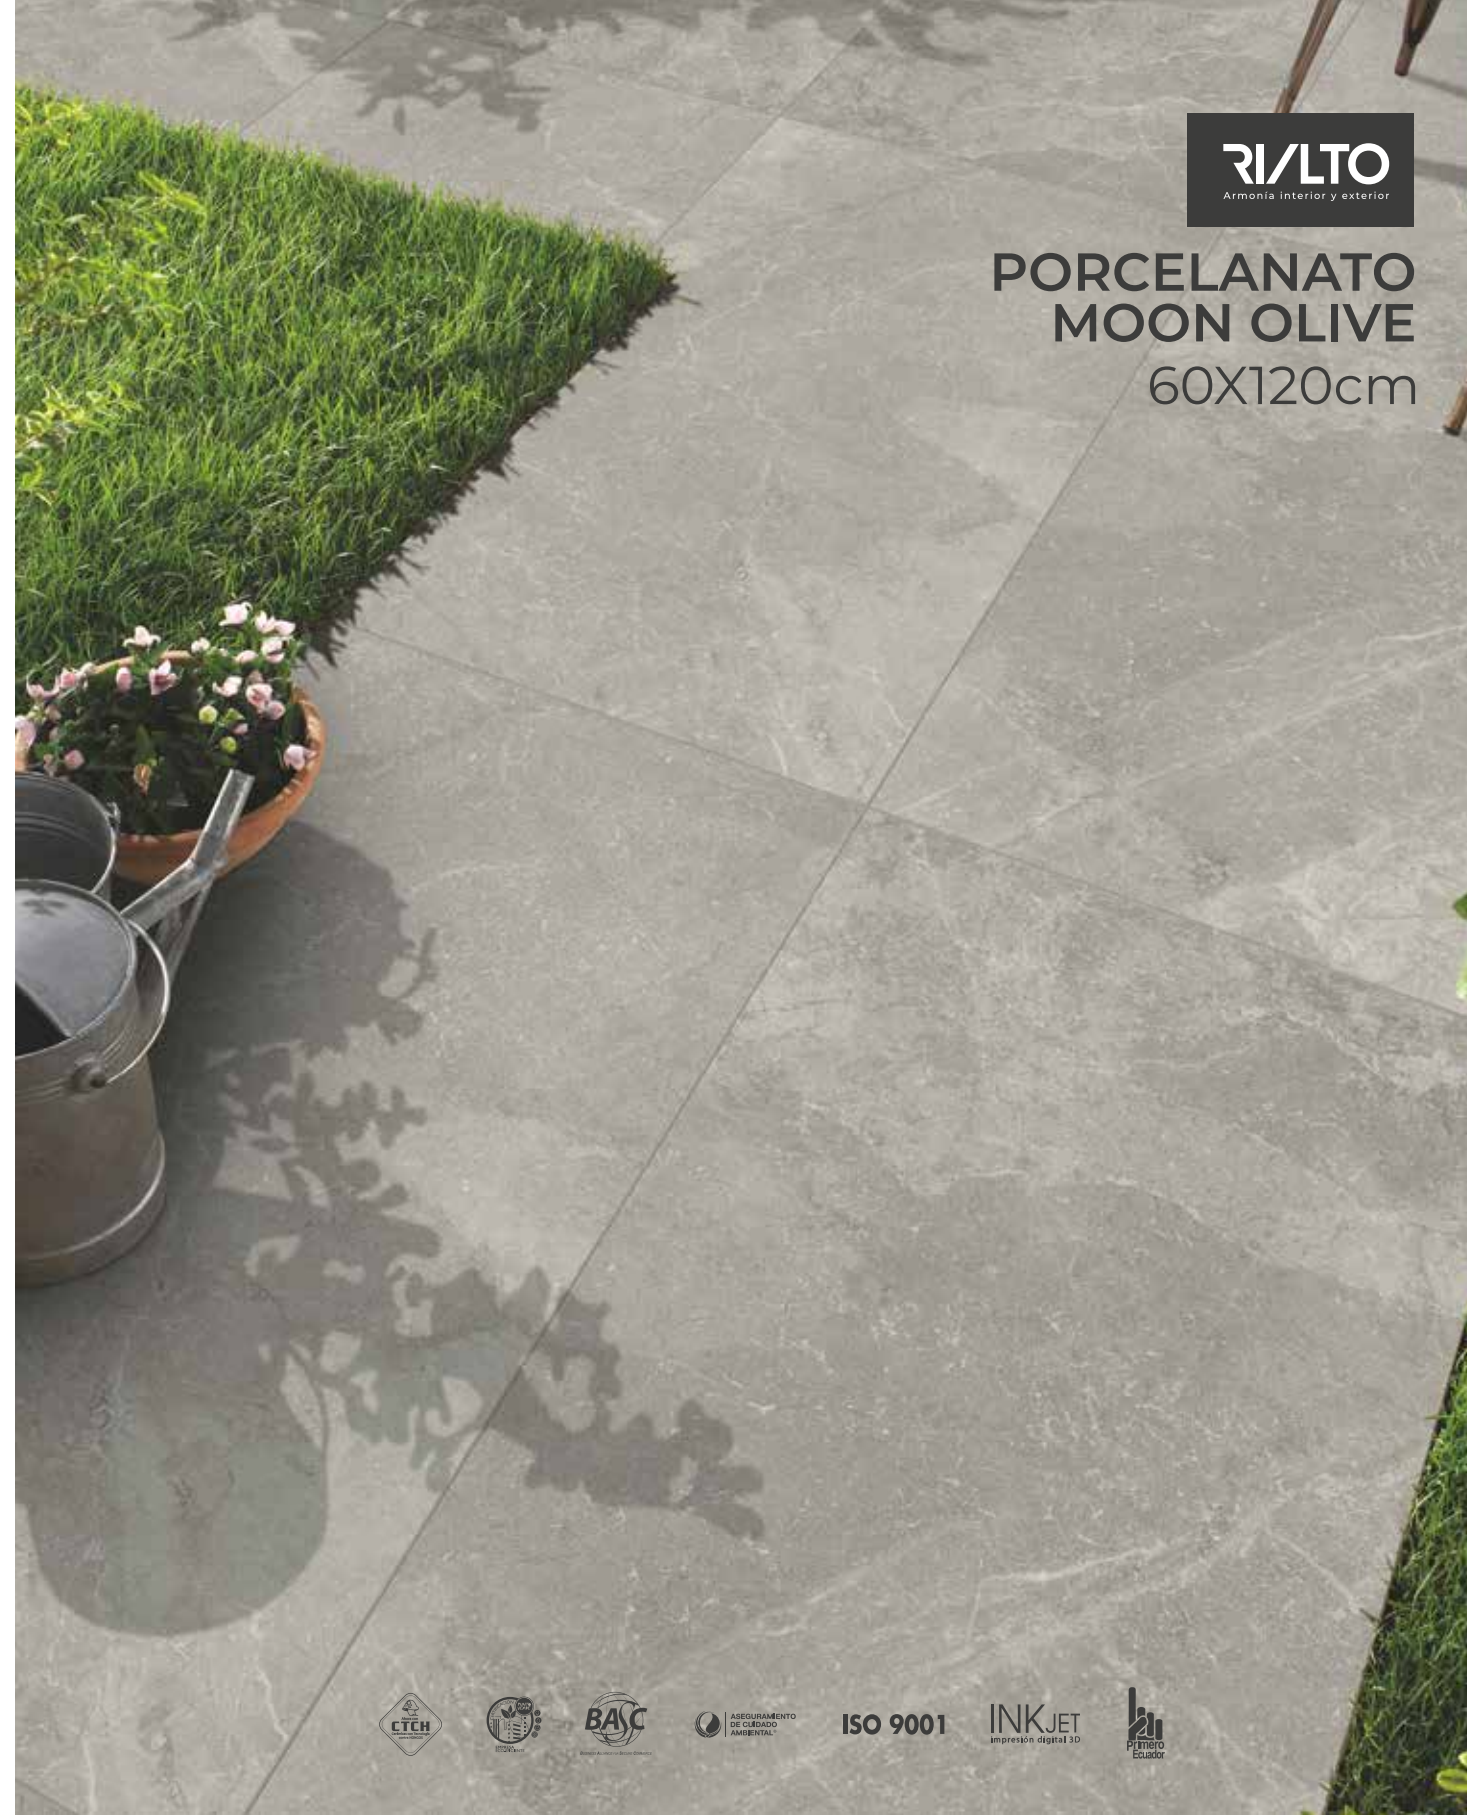

PORCELANATO MOON OLIVE

60X120cm