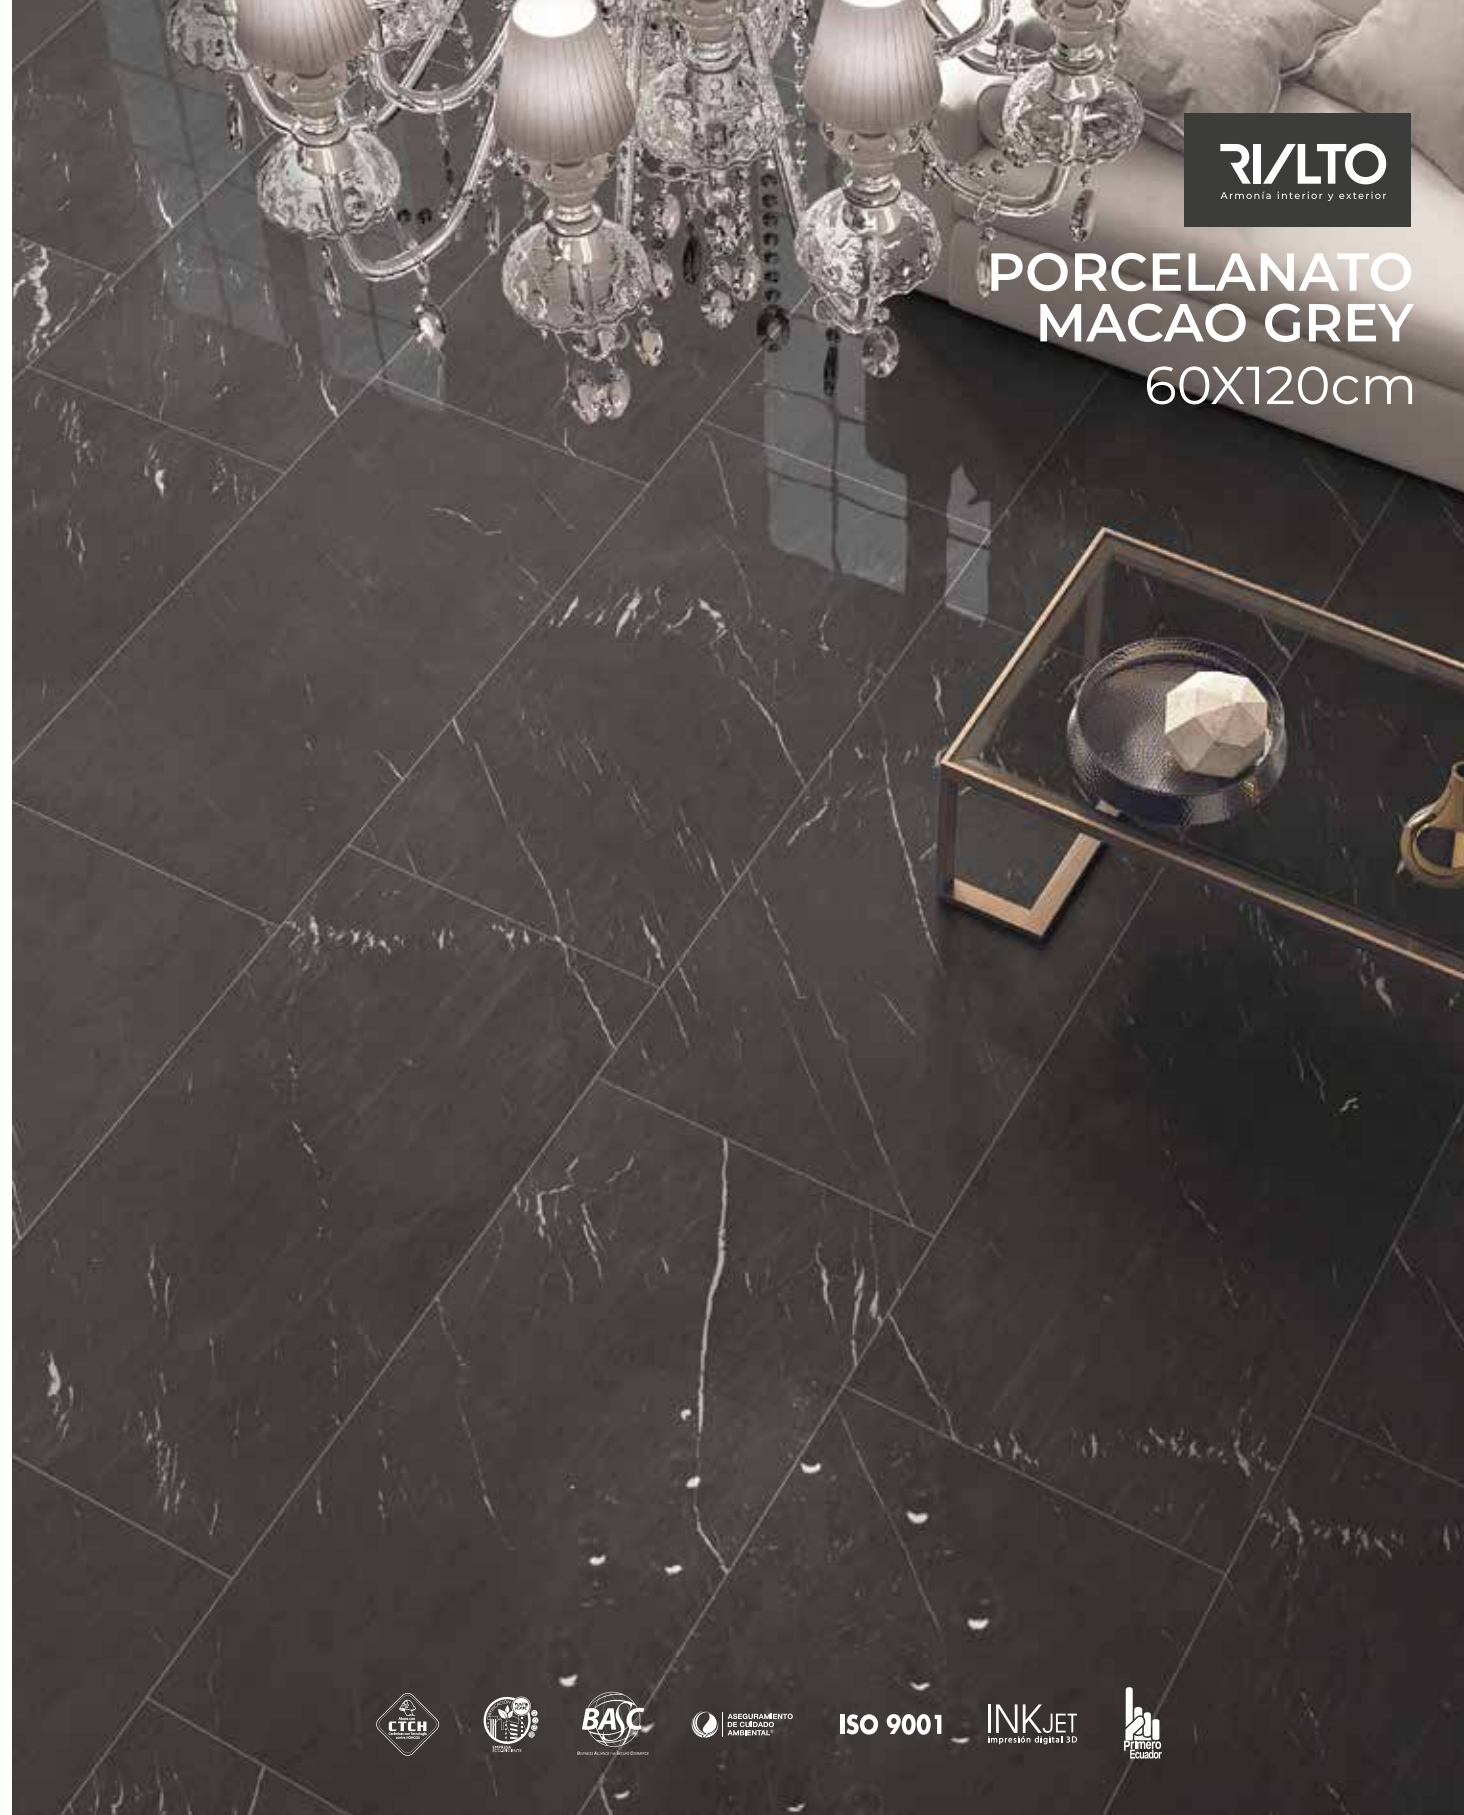

PORCELANATO MACAO GREY 60X120cm

R/LTO | 60 X 120 cm

R/LTO | 60 X 120 cm

ISO 9001

INKJET
Impresión digital 3D

USO

INTERIOR

BAÑO