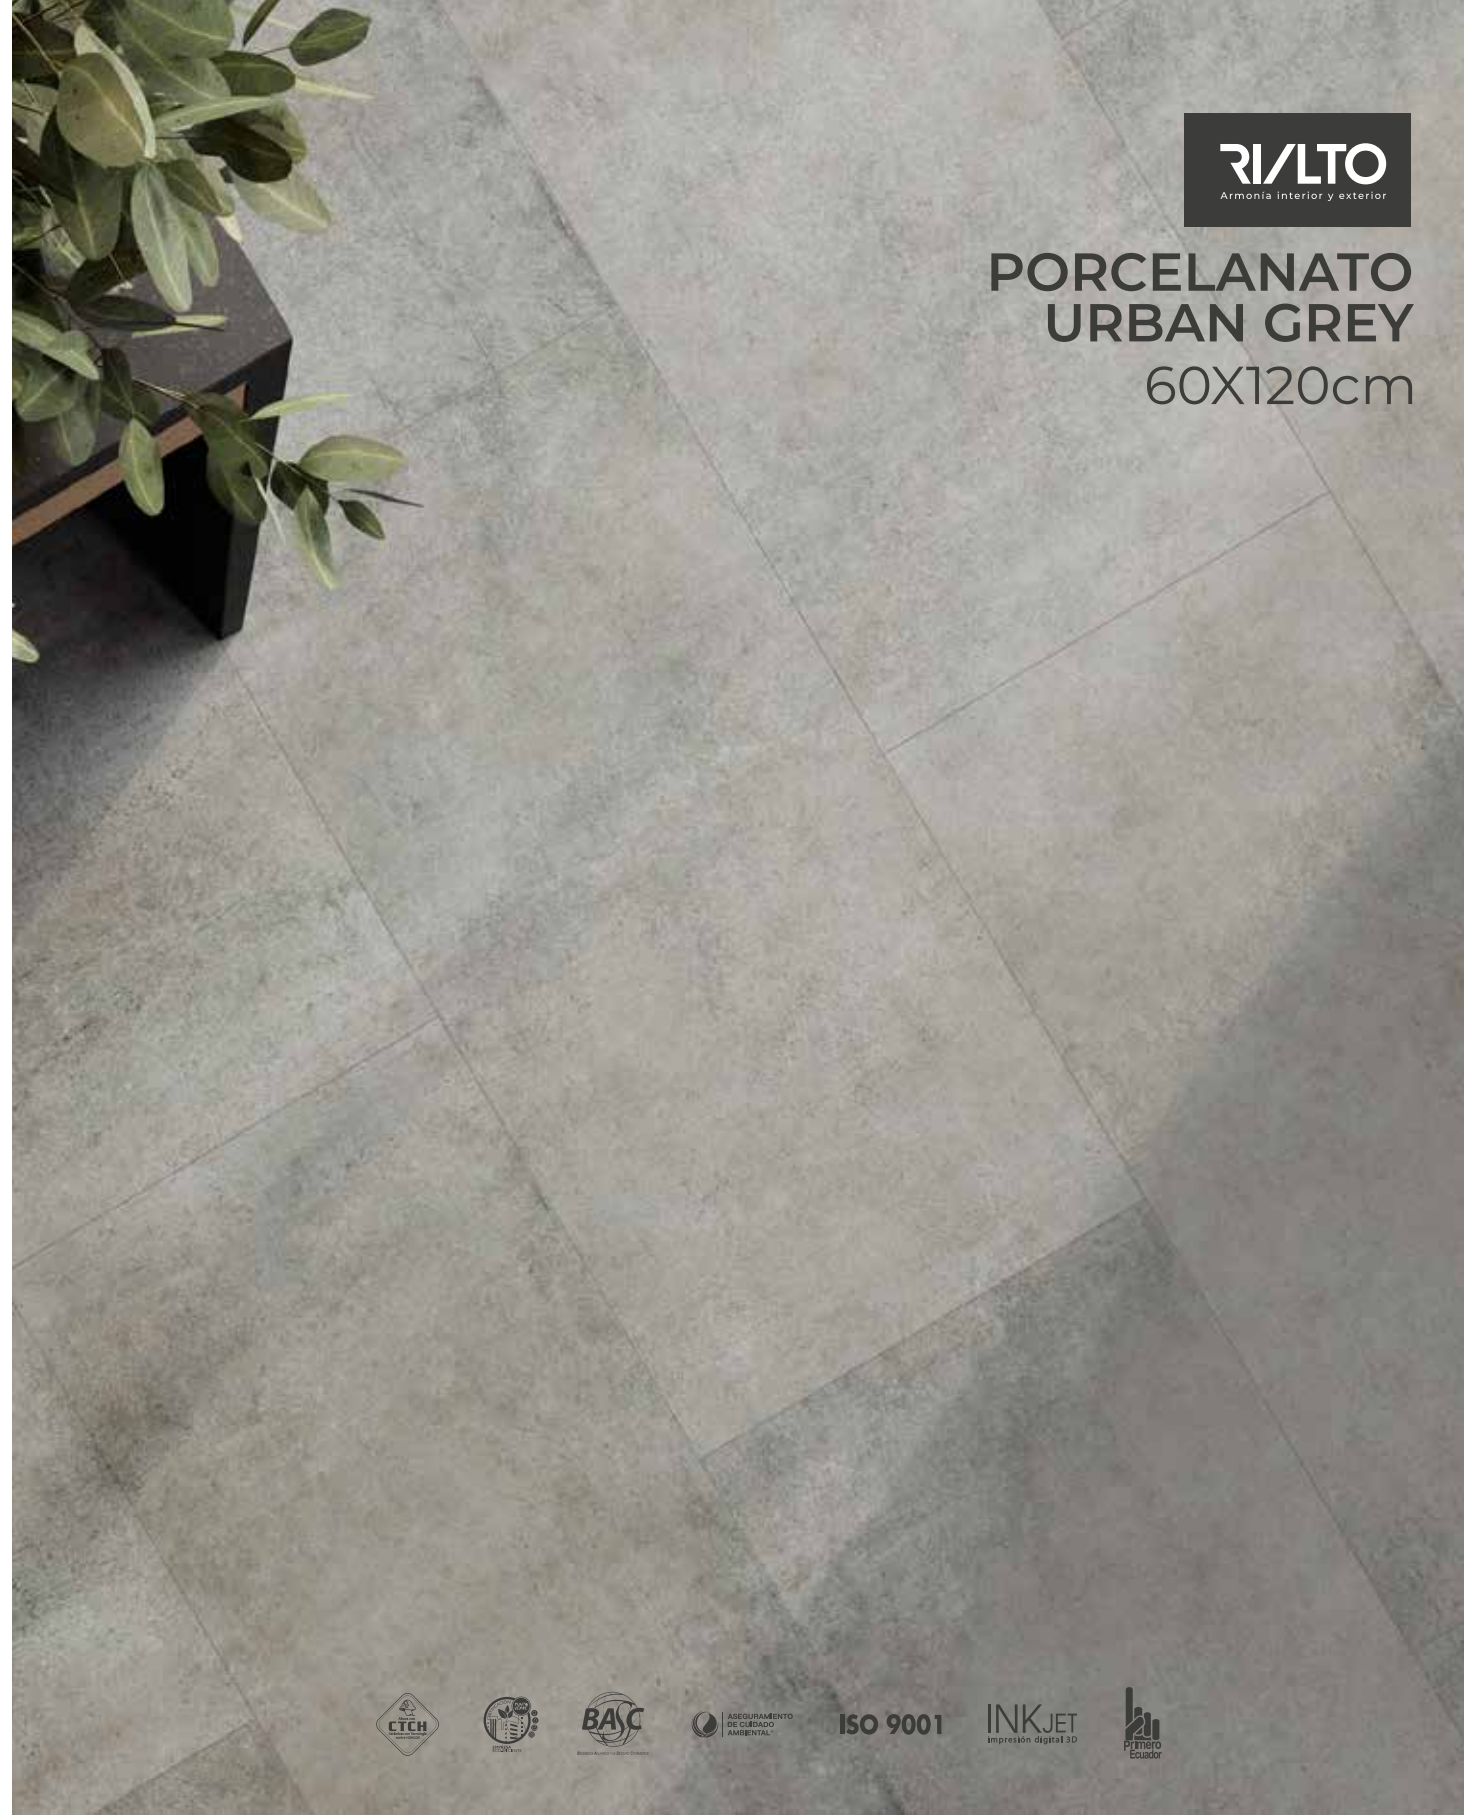

PORCELANATO URBAN GREY

60X120cm

ISO 9001

USO

INTERIOR

EXTERIOR

BAÑO

COCINA