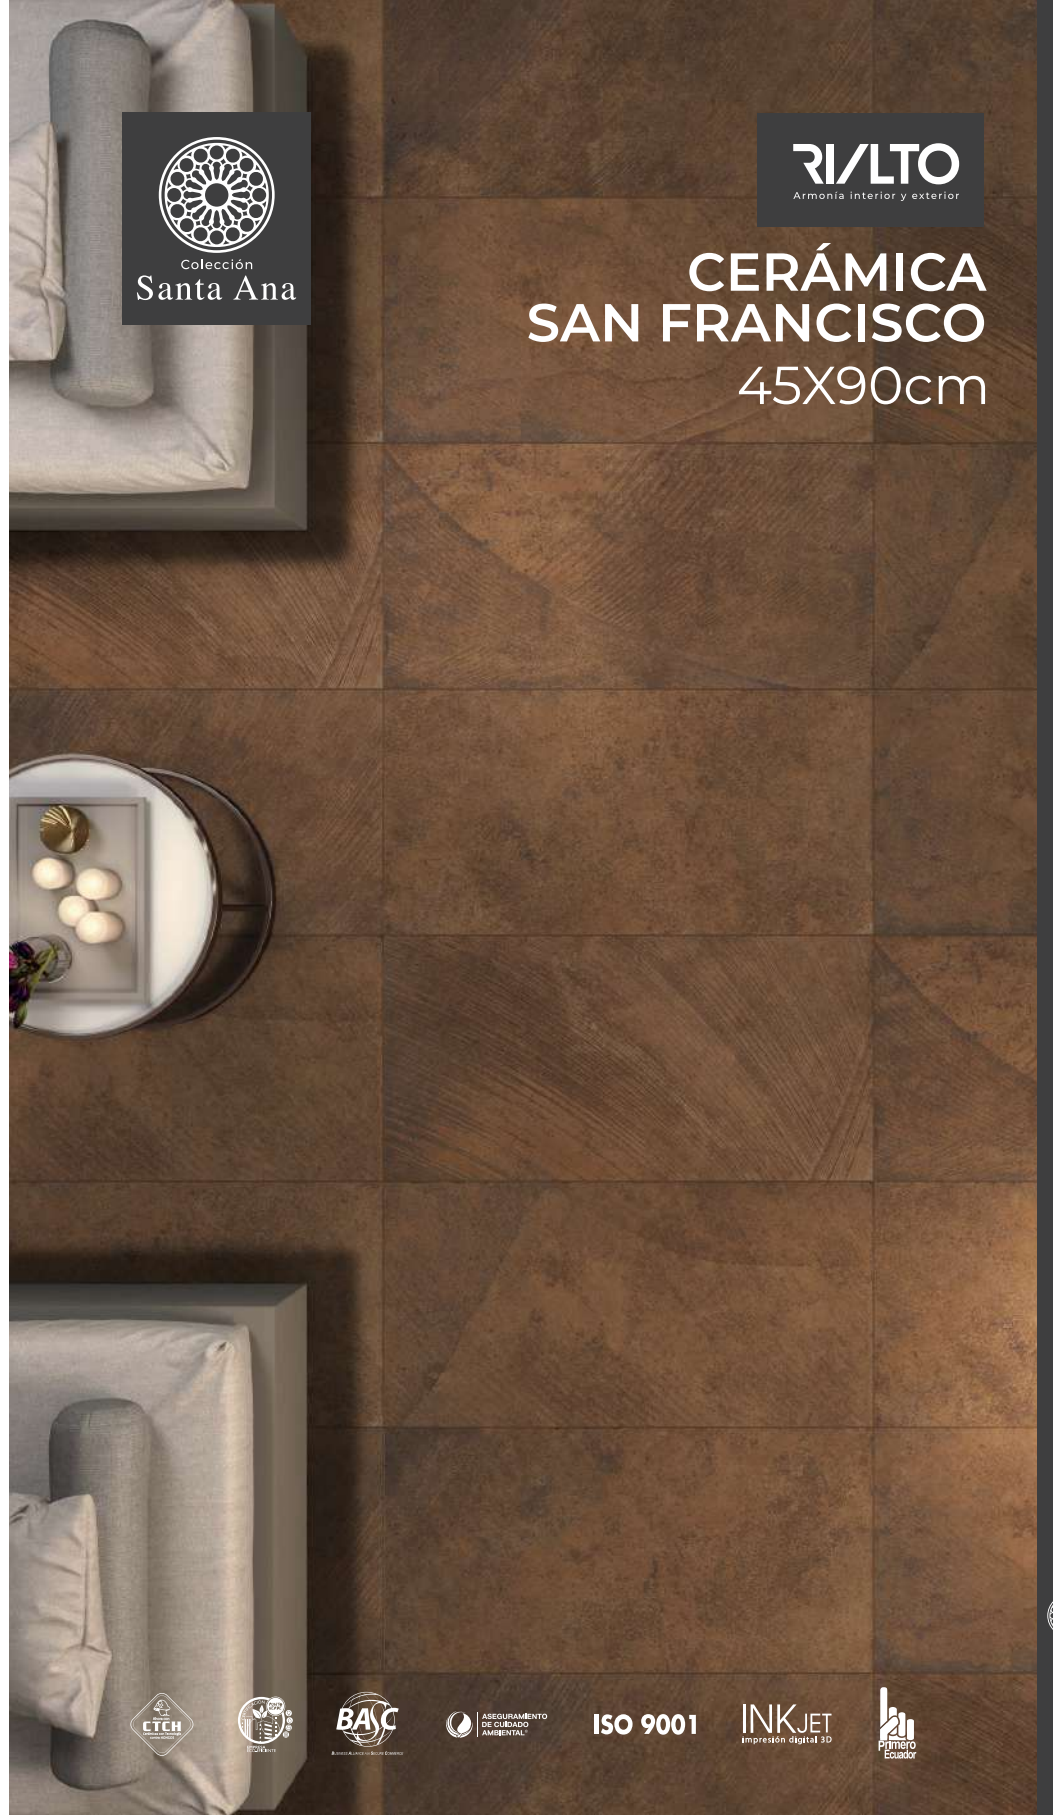

Formato	pz/cj	m <sup>2</sup> /cj	Kg/cj	cj/pl	m <sup>2</sup> /pl
45x90	4	1,69	29,1	56	94,64

Colección  
**Santa Ana**

**R/LTO**

Armonía interior y exterior

**CERÁMICA  
SAN FRANCISCO  
45X90cm**

**ISO 9001**

**USO**

INTERIOR

BAÑO

COCINA

FACHADA

COMERCIAL

**ACABADO**

PASTA ROJA