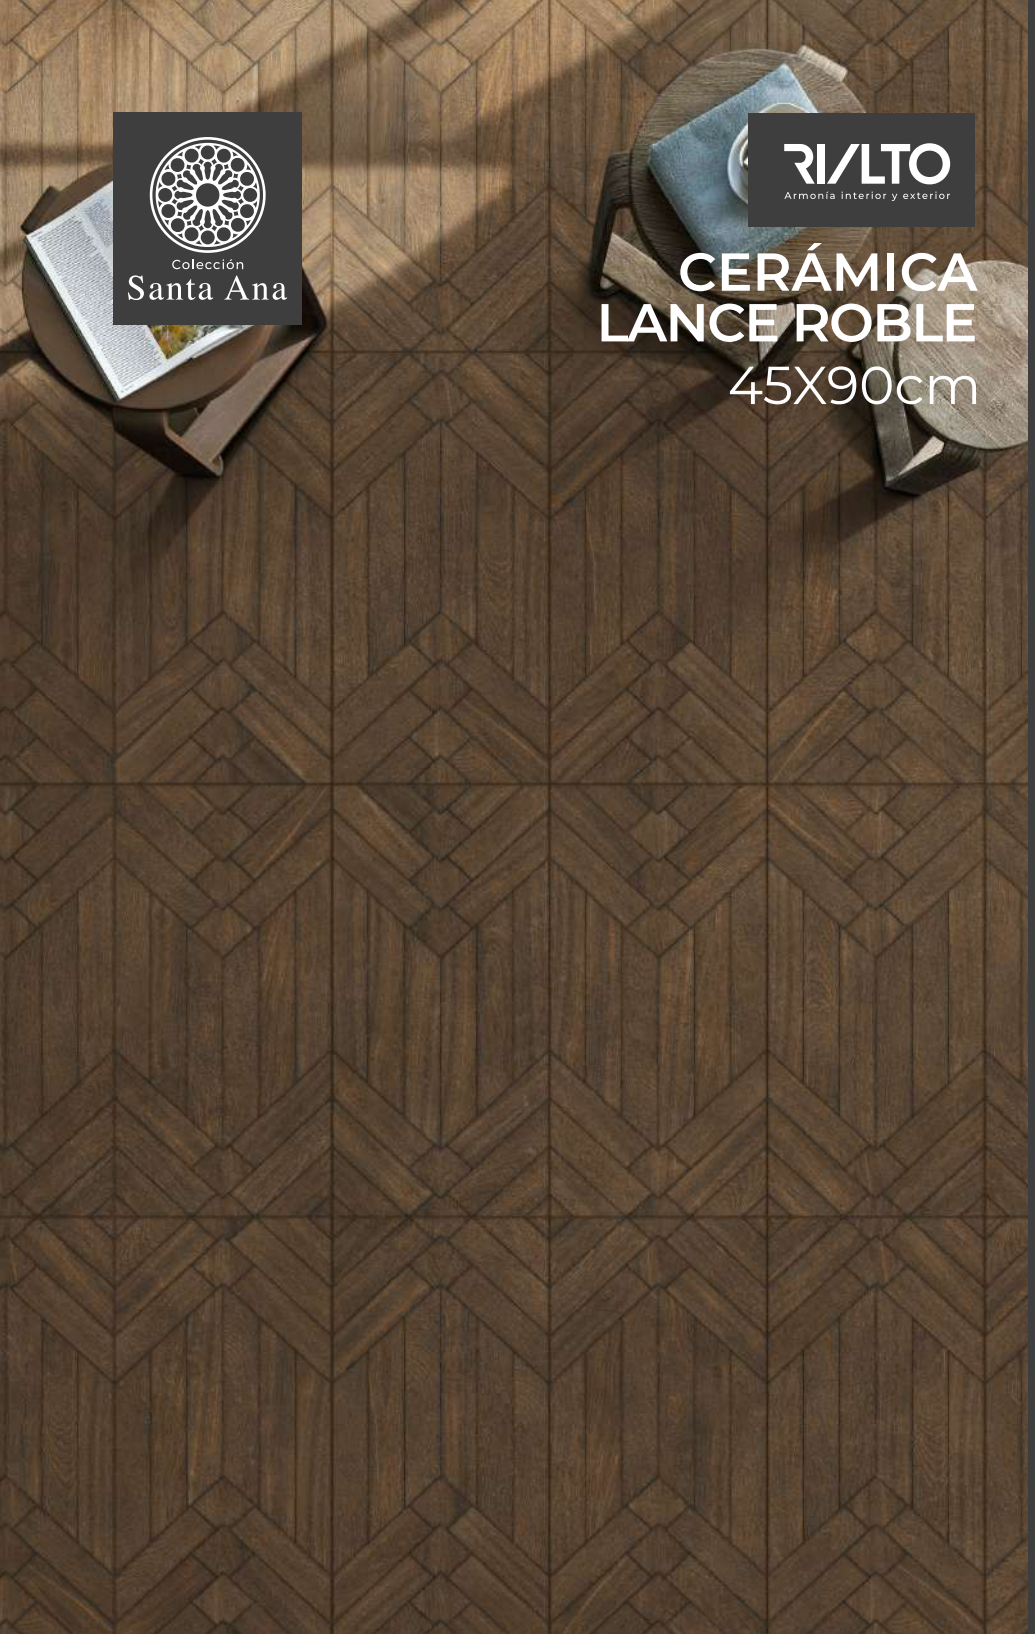

Roble

SABANA 6 CARAS

**FORMATO DE EMPAQUETADO**

Formato	pz/cj	m²/cj	Kg/cj	cj/pl	m²/pl
45x90	4	1,69	29,1	56	94,64

**CERÁMICA  
LANCE ROBLE  
45X90cm**

**RI/LTO**  
Armonía interior y exterior

[www.rialto.ec](http://www.rialto.ec)