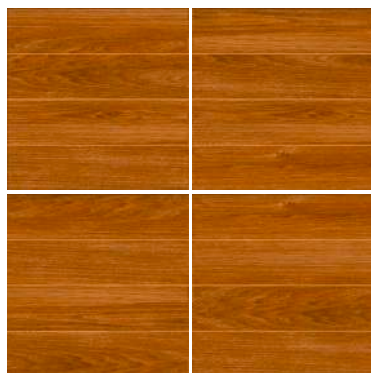

NR

NO RECTIFICADO

PASTA ROJA

BRILLANTE

MULTITONO

PEI

3

**CERÁMICA
MADERADA
BAMBU**