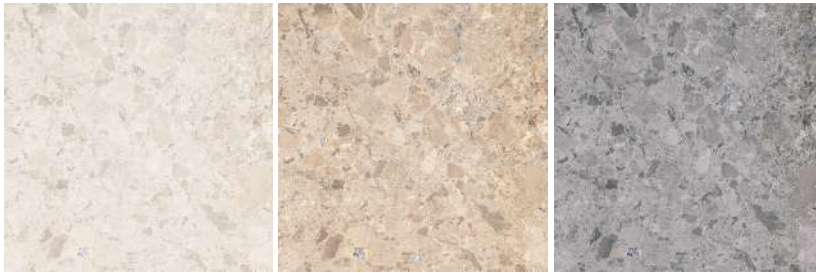

MULTITONO

PEI

3

**CERÁMICA
RÚSTICA
PEDRA**

R/LTO

Armonía interior y exterior

Marfil

Beige