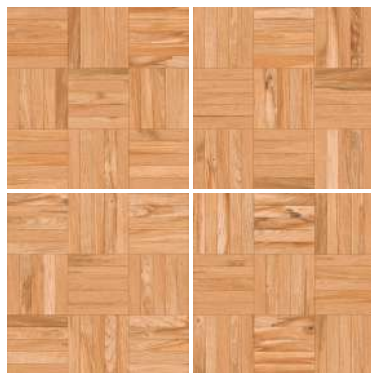

USO

INTERIOR

BAÑO

COCINA

FACHADA

COMERCIAL

ACABADO

NR

NO RECTIFICADO

PASTA ROJA

BRILLANTE

MULTITONO

PEI

3

**CERÁMICA
MADERADA
CASCINE**

R/LTO

Armonía interior y exterior

SABANA 4 CARAS