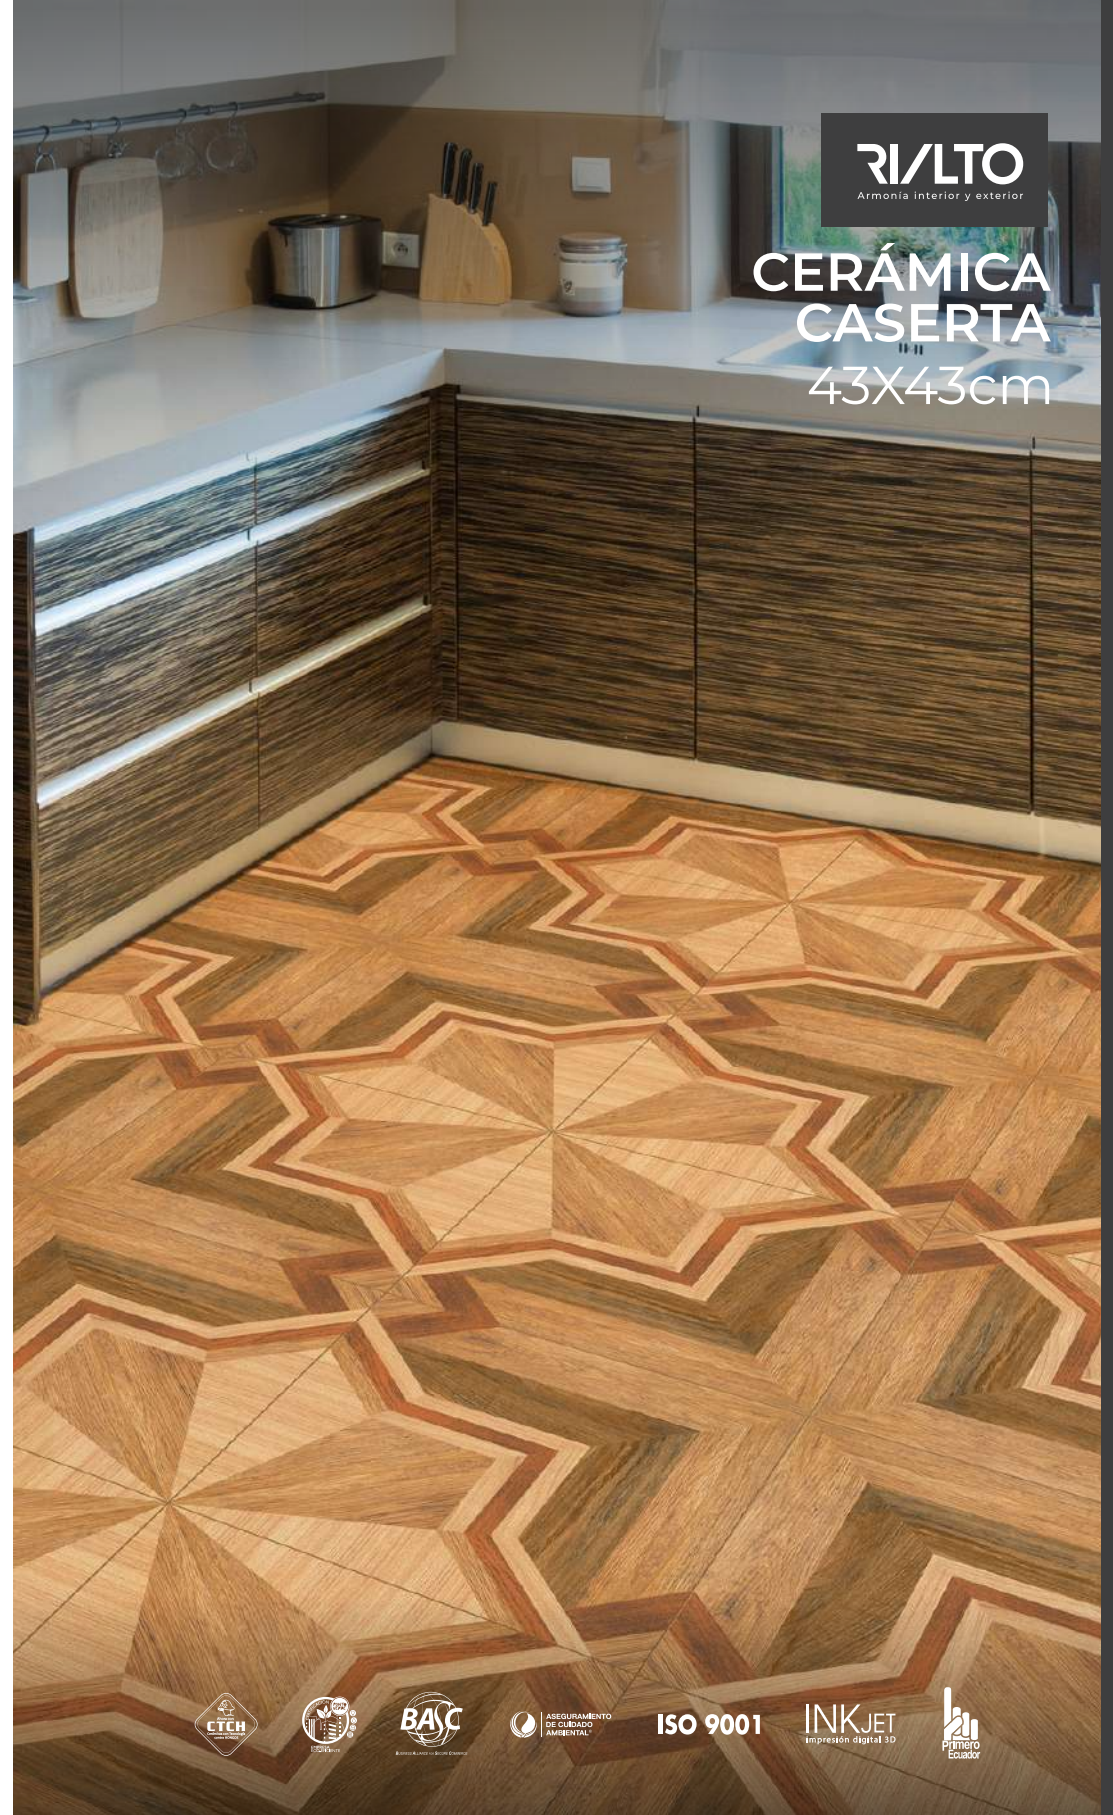

USO

INTERIOR

BAÑO

COCINA

FACHADA

COMERCIAL

ACABADO

NR

NO RECTIFICADO

PASTA ROJA

BRILLANTE

PEI

3

**CERÁMICA
MADERADA
CASERTA**

R/LTO

Armonía interior y exterior

R/LTO

Armonía interior y exterior

**CERÁMICA
CASERTA
43X43cm**

FORMATO DE EMPAQUETADO

Formato	pz/cj	m²/cj	Kg/cj	cj/pl	m²/pl
43x43	10	1,90	26,00	64	121,60

ISO 9001

R/LTO | 43 X 43 cm

R/LTO | 43 X 43 cm