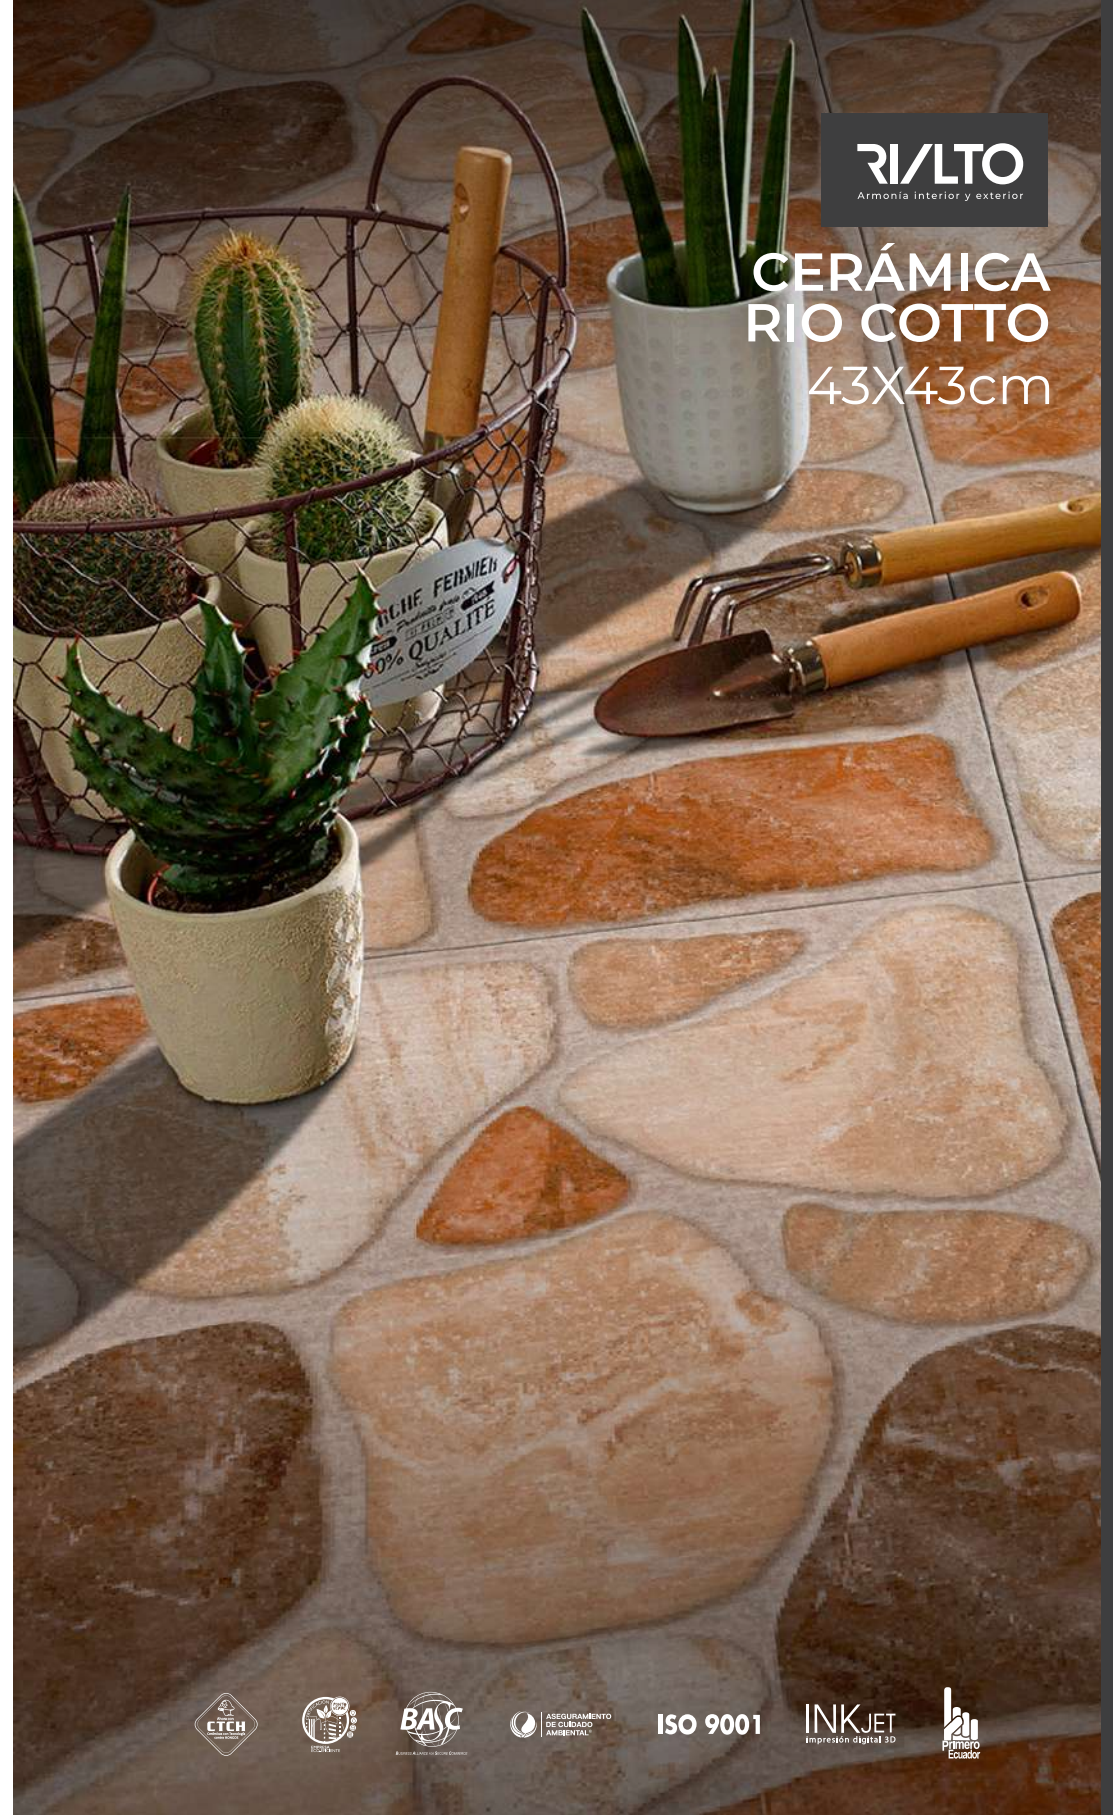

CERÁMICA RÍO COTTO 43X43cm