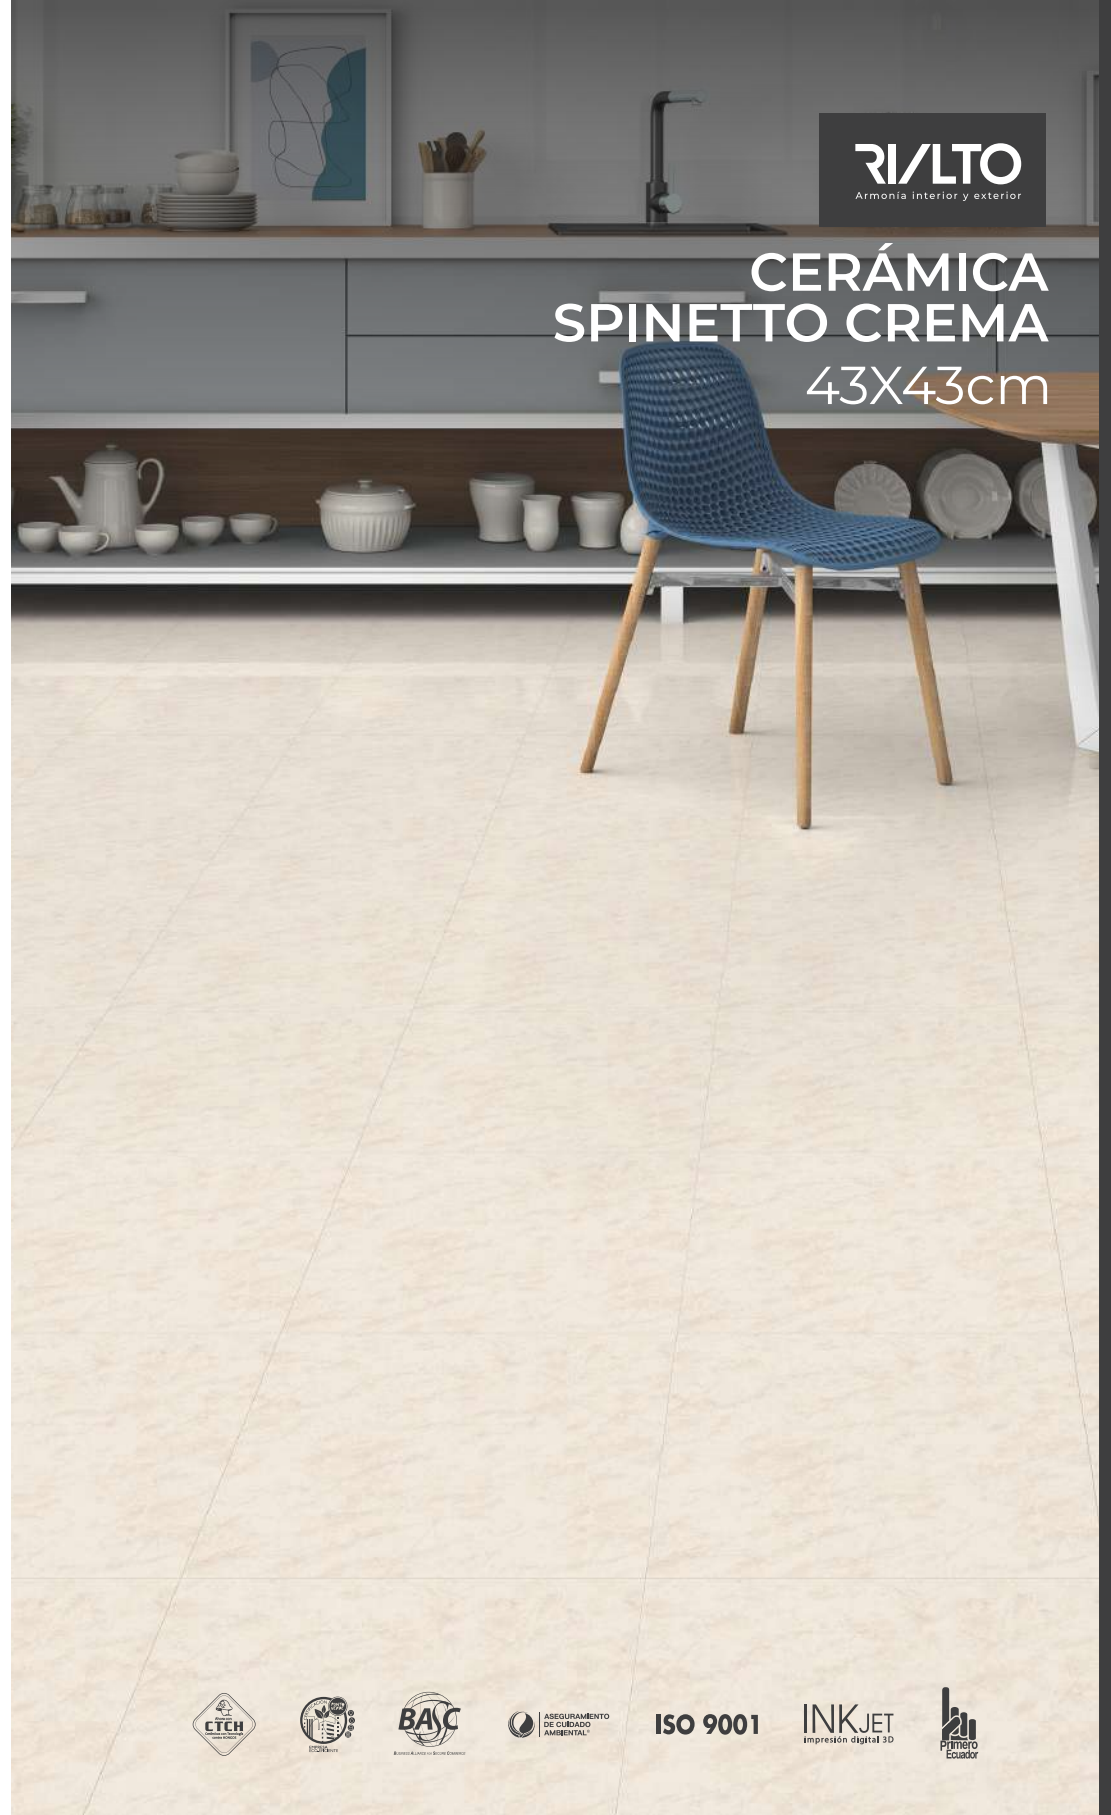

CERÁMICA
SPINETTO CREMA
43X43cm

R/LTO

Armonía interior y exterior

ISO 9001

R/LTO | 43 X 43 cm

R/LTO | 43 X 43 cm