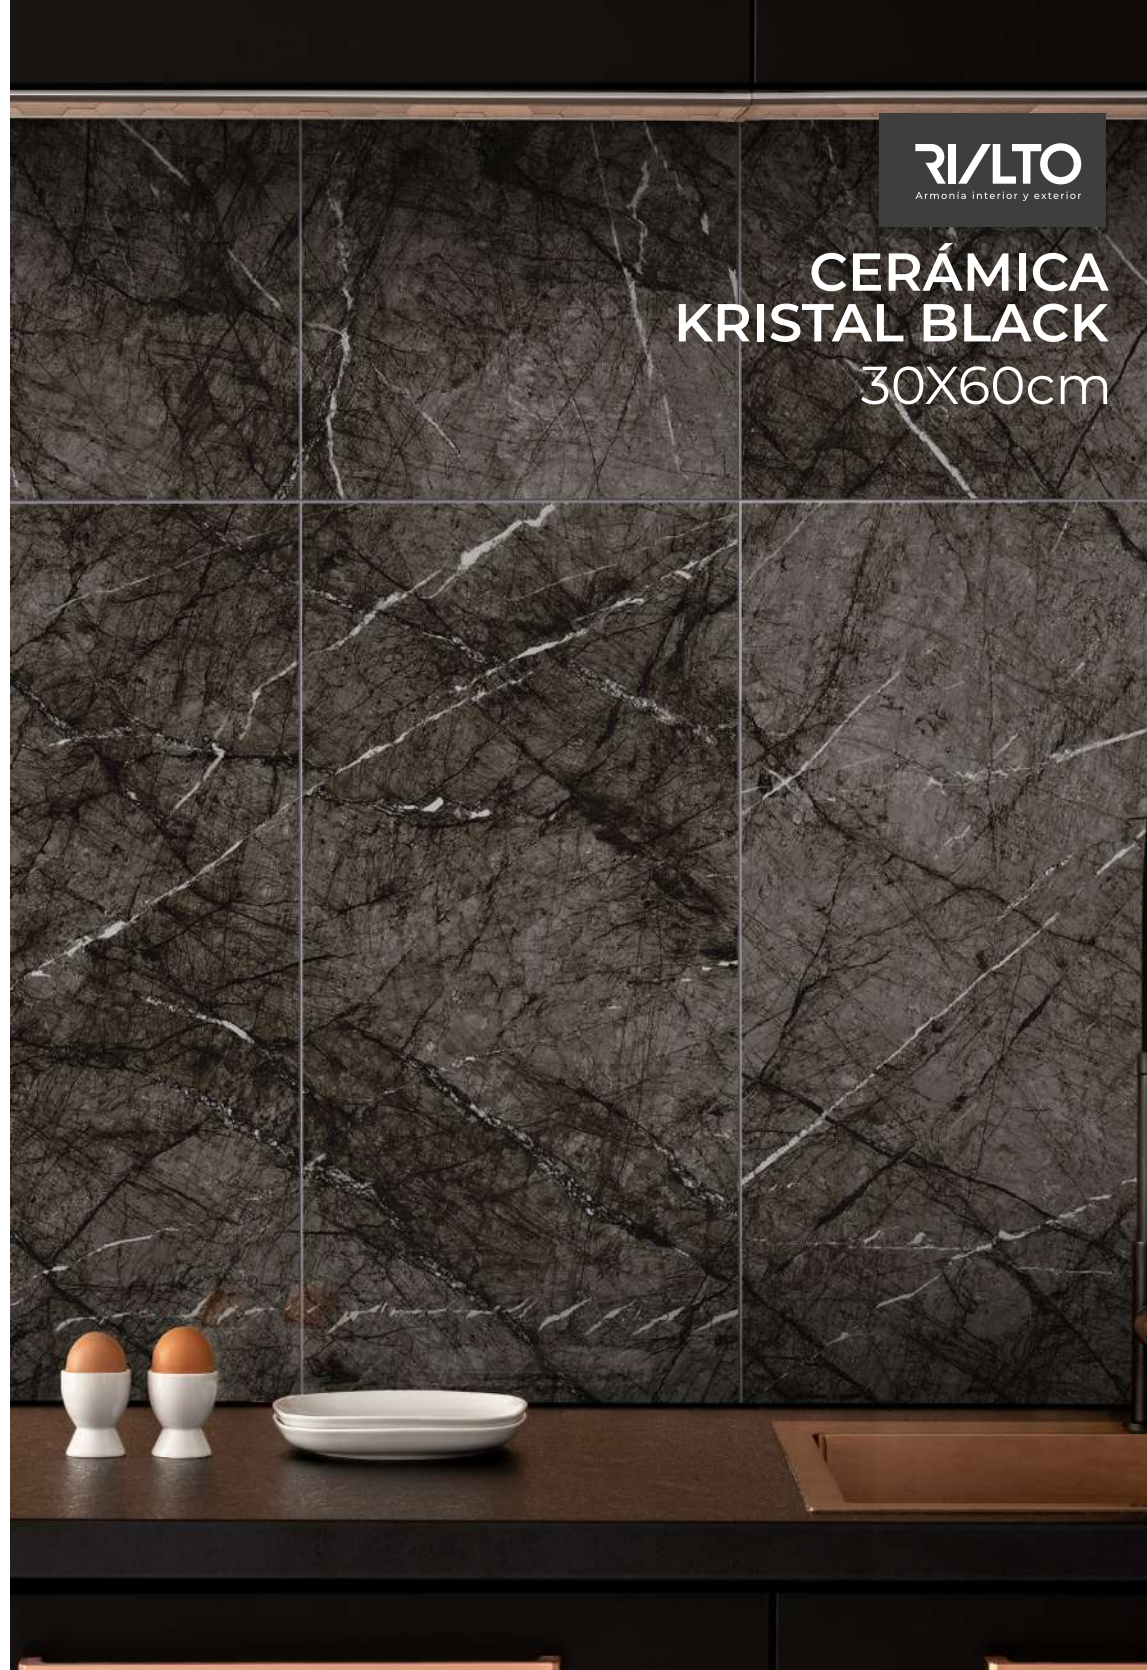

**CERÁMICA
KRISTAL BLACK
30X60cm**

ISO 9001

R/LTO | 30 X 60 cm

R/LTO | 30 X 60 cm