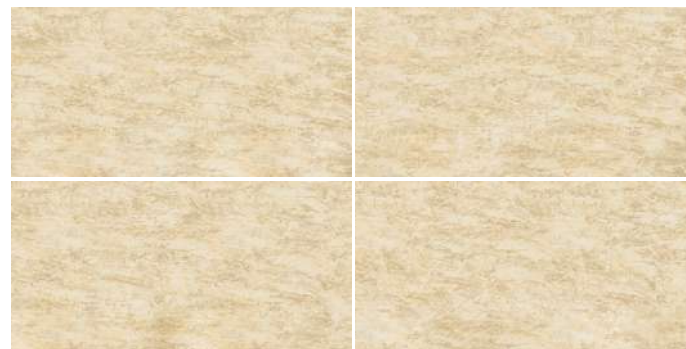

Armonía interior y exterior

Beige

Azul

Rosa

Gris

SABANA 4 CARAS

FORMATO DE EMPAQUETADO

Formato	pz/cj	m ² /cj	Kg/cj	cj/pl	m ² /pl
30x60	11	1,98	32,40	60	118,80