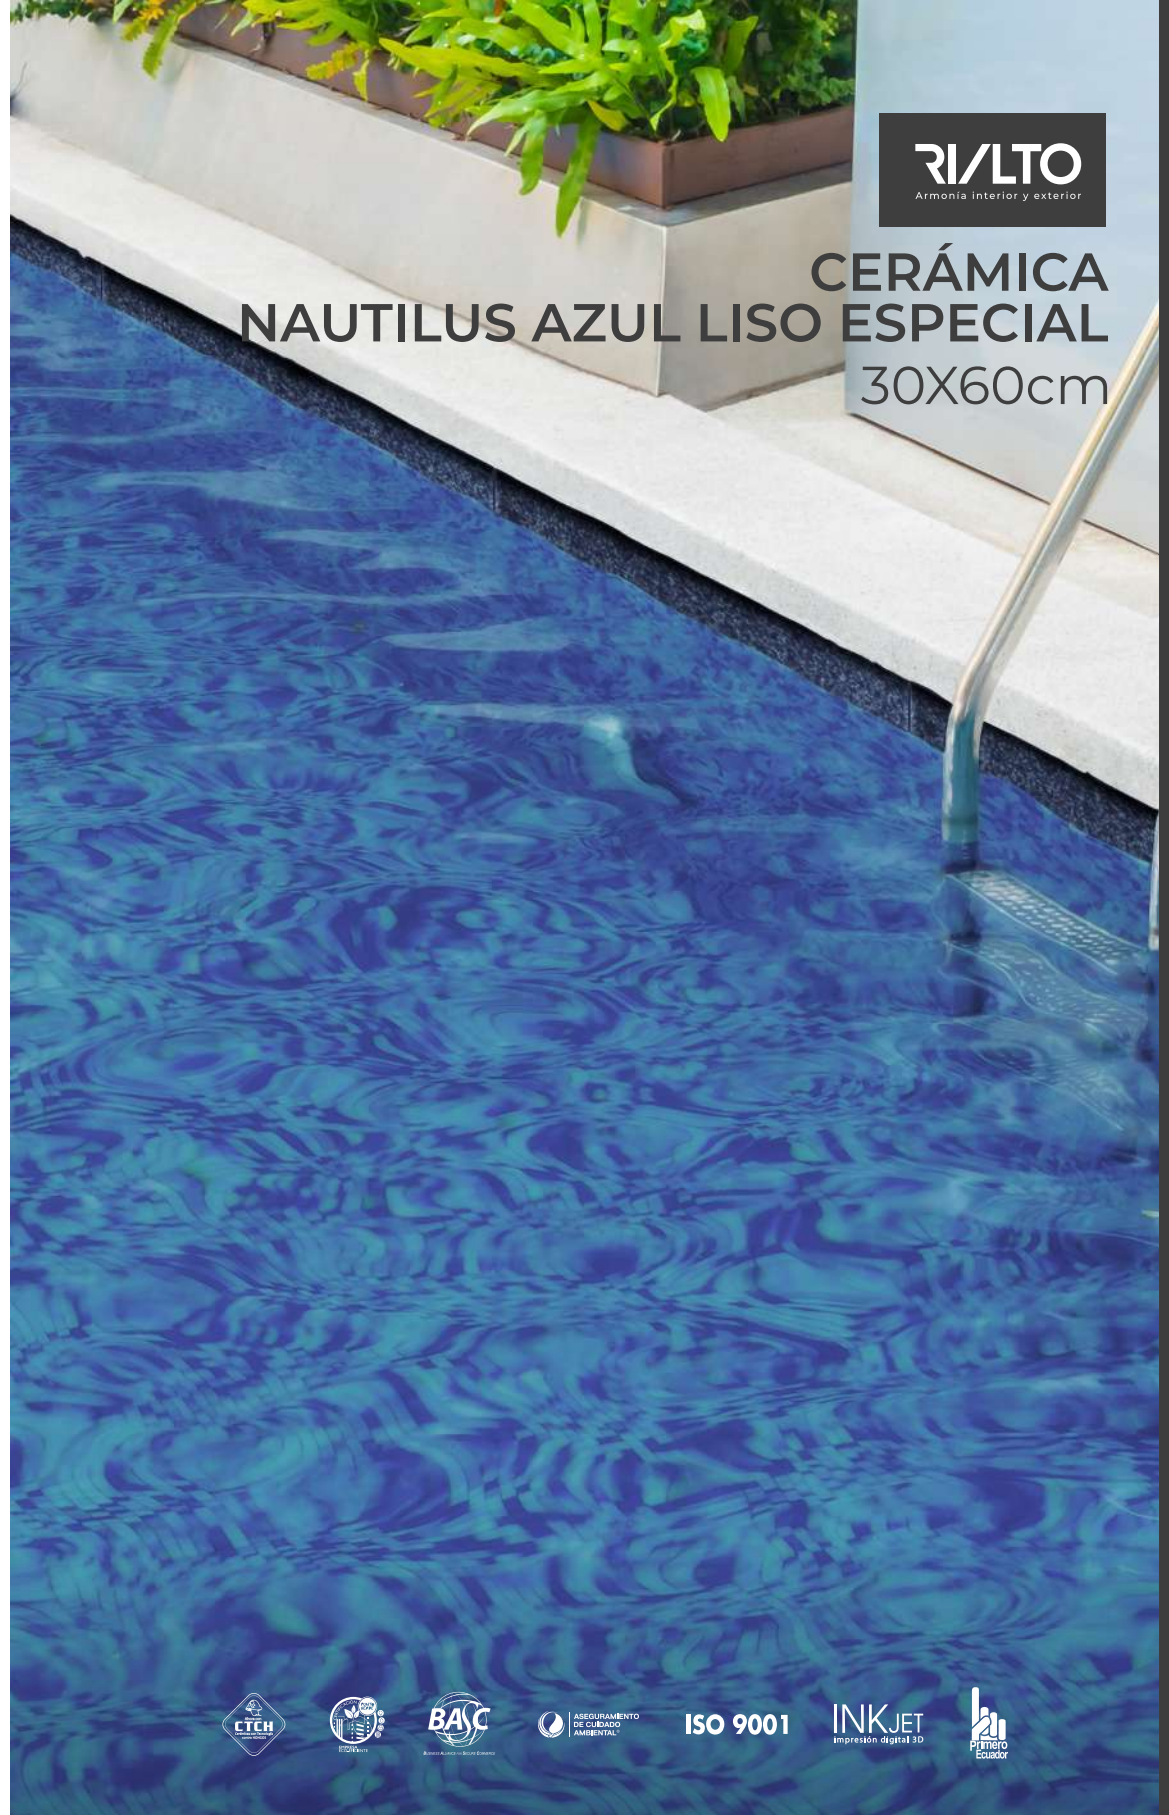

CERÁMICA NAUTILUS AZUL LISO ESPECIAL 30X60cm