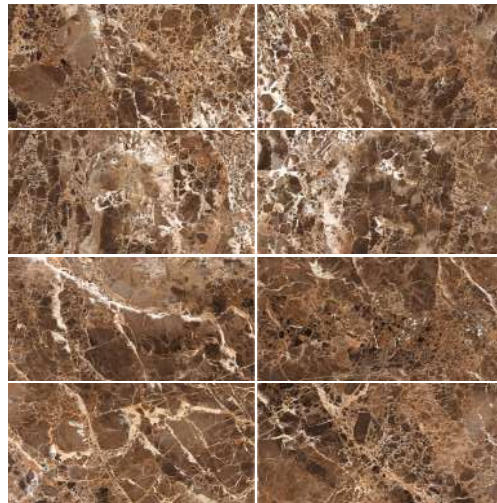

PASTA ROJA

BRILLANTE

PEI

3

**CERÁMICA
MARMOLEADA
SANTORO**

R/LTO

Armonía interior y exterior

SABANA 8 CARAS