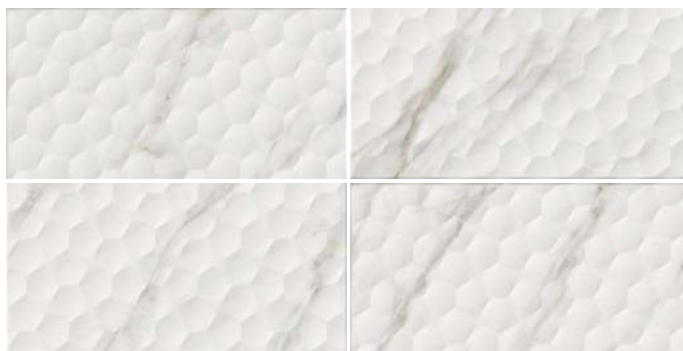

Armonía interior y exterior

**CERÁMICA
PENTA CENIZO
30X60cm**

Penta

Penta deco

Penta gris

Penta carpet

SABANA 4 CARAS

FORMATO DE EMPAQUETADO