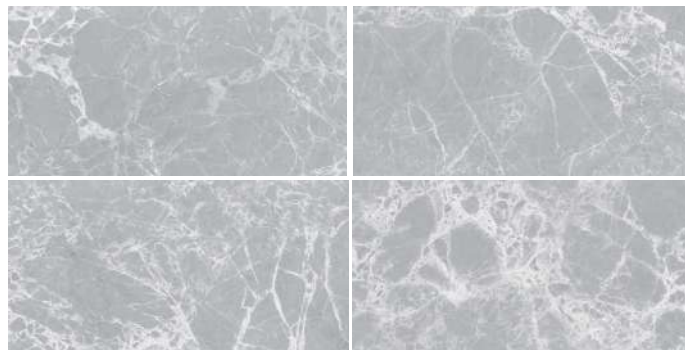

PASTA ROJA

BRILLANTE

PEI

3

**CERÁMICA
MARMOLEADA
TANARO**

R/LTO

Armonía interior y exterior

SABANA 4 CARAS